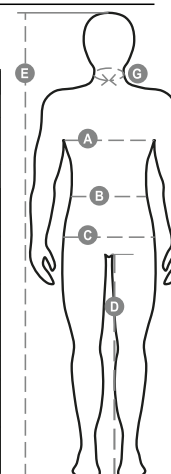

SAFE

000929-0331

Nezateplená bunda s kontrastním prošitím, reflexní pruhy na ramenou a na zádech; vyštíhlený džínový střih a přední zapínání na skryté plastové knoflíky; kapsa na smartphone, kapsa na odnímatelné a zavírací pouzdro na jmenovku a očko na tužku na kapse na hrudi s klopou na suchý zip. Zapínání na zápěstí na knoflík a stahovací pas na suchý zip.

Složení: 100% COTONE

Vzhled: KEPR SANFORIZOVANÝ

Hmotnost: 260 GR/MQ

Velikosti:

Obal: 1/20

VYROBENO: VYROBENO V PAKISTÁNU VYROBENO V BANGLADÉŠI

HS CODE: 62014010

Barvy

Návod na praní

Certifikace

Průvodce Velikostmi

International Sizes	XXS		XS		S		M		L		XL		XXL		3XL		4XL		5XL	
IT - DE	36	38	40	42	44	46	48	50	52	54	56	58	60	62	64	66	68	70	72	74
FR - ES	32	34	36	38	40	42	44	46	48	50	52	54	56	58	60	62	64	66	68	70
UK Top	29	30	31	33	34	36	38	39	41	42	44	46	47	48	50	52	53	55	56	58
UK Trousers	25	27	28	29	30	32	33	34	36	38	40	41	43	45	46	48	49	51	52	54
(G) - cm	37	37	38	38	39	39	40	40	41	41	42,5	42,5	44	44	45	45	46	46	47	47
(G) - in	14½	14½	15	15	15½	15½	15¾	15¾	16	16	16¾	16¾	17¼	17¼	17¾	17¾	18	18	18½	18½
(A) - cm	72	76	80	84	88	92	96	100	104	108	112	116	120	124	128	132	136	140	144	148
(A) - in	28	30	31	33	34	36	38	39	41	42	44	46	47	48	50	52	53	55	56	58
(B) - cm	64	68	72	74	76	80	84	88	92	96	100	104	108	112	116	120	124	128	132	136
(B) - in	25	27	28	29	30	32	33	34	36	38	40	41	43	45	46	48	49	51	52	54
(C) - cm	80	84	88	90	92	96	100	104	108	112	116	120	124	128	132	136	140	144	148	152
(C) - in	31	33	34	35	36	38	39	41	42	44	46	47	49	50	52	53	55	56	58	59
(D) - cm	82	82	84	84	85	85	86	86	87	87	88	88	88	88	88	88	89	89	89	89
(D) - in	32	32	33	33	33	33	33	33	34	34	34	34	34	34	34	34	35	35	35	35
(E) - cm	170/181				175/187				175/189											
(E) - in	67/71				69/73				69/75											