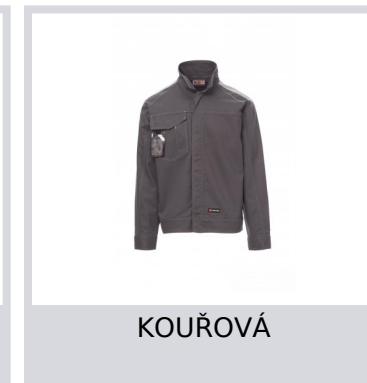

SAFE

000929-0331

Nezateplená bunda s kontrastním prošitím, reflexní pruhy na ramenou a na zádech; vyštíhlený džínový střih a přední zapínání na skryté plastové knoflíky; kapsa na smartphone, kapsa na odnímatelné a zavírací pouzdro na jmenovku a očko na tužku na kapse na hrudi s klopou na suchý zip. Zapínání na zápěstí na knoflík a stahovací pas na suchý zip.

Složení: 100% COTONE

Vzhled: KEPR SANFORIZOVANÝ

Hmotnost: 260 GR/MQ

Velikosti:

Obal: 1/20

VYROBENO: VYROBENO V PAKISTÁNU VYROBENO V BANGLADÉŠI

HS CODE: 62014010

Barvy