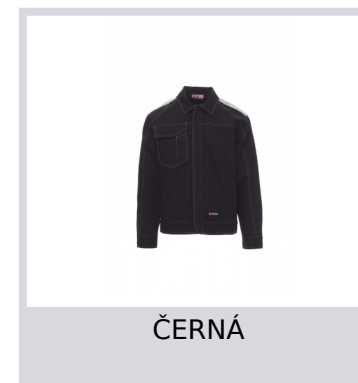

SAFE

000929-0331

Nezateplená bunda s kontrastním prošitím, reflexní pruhy na ramenou a na zádech; vyštíhlený džínový střih a přední zapínání na skryté plastové knoflíky; kapsa na smartphone, kapsa na odnímatelné a zavírací pouzdro na jmenovku a očko na tužku na kapse na hrudi s klopou na suchý zip. Zapínání na zápěstí na knoflík a stahovací pas na suchý zip.

Složení: 100% COTONE

Vzhled: KEPR SANFORIZOVANÝ

Hmotnost: 260 GR/MQ

Velikosti:

Obal: 1/20

VYROBENO: VYROBENO V PAKISTÁNU VYROBENO V BANGLADÉŠI

HS CODE: 62014010

Barvy