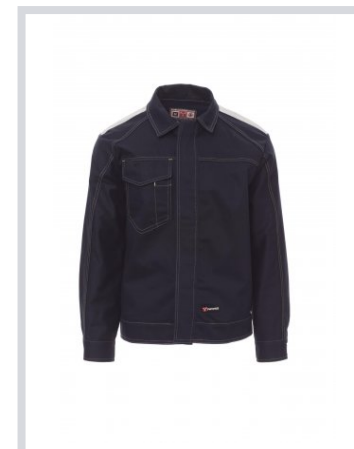

SAFE WINTER

001078-0082

Nezateplená zimní bunda s kontrastním prošitím, reflexní pruhy na ramenou a na zádech; vyštíhlený džínový střih a přední zapínání na skryté plastové knoflíky; kapsa na smartphone, kapsa na odnímatelné a zavírací pouzdro na jmenovku a očko na tužku na kapse na hrudi s klopou na suchý zip. Zapínání na zápěstí na knoflík a stahovací pas na suchý zip.

Složení: 100% COTONE

Vzhled: SATÉN BRUSHED

Hmotnost: 350 GR/MQ

Velikosti:

Obal: 1/20

VYROBENO: VYROBENO V PAKISTÁNU

HS CODE: 62013010

Barvy