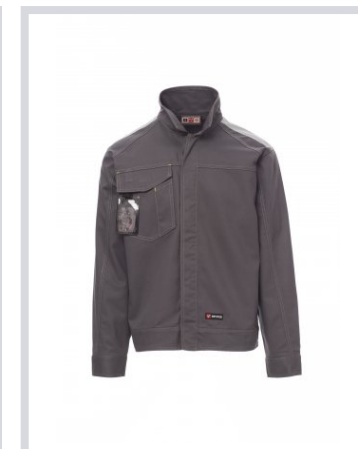

KOUŘOVÁ

Průvodce Velikostmi

International Sizes	XXS		XS		S		M		L		XL		XXL		3XL		4XL		5XL	
IT - DE	36	38	40	42	44	46	48	50	52	54	56	58	60	62	64	66	68	70	72	74
FR - ES	32	34	36	38	40	42	44	46	48	50	52	54	56	58	60	62	64	66	68	70
UK Top	29	30	31	33	34	36	38	39	41	42	44	46	47	48	50	52	53	55	56	58
UK Trousers	25	27	28	29	30	32	33	34	36	38	40	41	43	45	46	48	49	51	52	54
(G) - cm	37	37	38	38	39	39	40	40	41	41	42,5	42,5	44	44	45	45	46	46	47	47
(G) - in	14½	14½	15	15	15½	15½	15¾	15¾	16	16	16¾	16¾	17¼	17¼	17¾	17¾	18	18	18½	18½
(A) - cm	72	76	80	84	88	92	96	100	104	108	112	116	120	124	128	132	136	140	144	148
(A) - in	28	30	31	33	34	36	38	39	41	42	44	46	47	48	50	52	53	55	56	58
(B) - cm	64	68	72	74	76	80	84	88	92	96	100	104	108	112	116	120	124	128	132	136
(B) - in	25	27	28	29	30	32	33	34	36	38	40	41	43	45	46	48	49	51	52	54
(C) - cm	80	84	88	90	92	96	100	104	108	112	116	120	124	128	132	136	140	144	148	152
(C) - in	31	33	34	35	36	38	39	41	42	44	46	47	49	50	52	53	55	56	58	59
(D) - cm	82	82	84	84	85	85	86	86	87	87	88	88	88	88	88	88	89	89	89	89
(D) - in	32	32	33	33	33	33	33	33	34	34	34	34	34	34	34	34	35	35	35	35
(E) - cm	170/181				175/187				175/189											
(E) - in	67/71				69/73				69/75