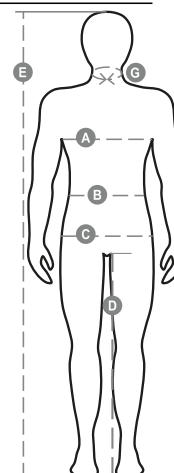

SAFE WINTER

001078-0082

Nezateplená zimní bunda s kontrastním prošitím, reflexní pruhy na ramenou a na zádech; vyštíhlený džínový střih a přední zapínání na skryté plastové knoflíky; kapsa na smartphone, kapsa na odnímatelné a zavírací pouzdro na jmenovku a očko na tužku na kapse na hrudi s klopou na suchý zip. Zapínání na zápěstí na knoflík a stahovací pas na suchý zip.

NÁMOŘNICKÁ
MODRÁ

KOUŘOVÁ

Průvodce Velikostmi

International Sizes	XXS		XS		S		M		L		XL		XXL		3XL		4XL		5XL	
IT - DE	36	38	40	42	44	46	48	50	52	54	56	58	60	62	64	66	68	70	72	74
FR - ES	32	34	36	38	40	42	44	46	48	50	52	54	56	58	60	62	64	66	68	70
UK Top	29	30	31	33	34	36	38	39	41	42	44	46	47	48	50	52	53	55	56	58
UK Trousers	25	27	28	29	30	32	33	34	36	38	40	41	43	45	46	48	49	51	52	54
(G) - cm	37	37	38	38	39	39	40	40	41	41	42,5	42,5	44	44	45	45	46	46	47	47
(G) - in	14½	14½	15	15	15½	15½	15¾	15¾	16	16	16¾	16¾	17¼	17¼	17¾	17¾	18	18	18½	18½
(A) - cm	72	76	80	84	88	92	96	100	104	108	112	116	120	124	128	132	136	140	144	148
(A) - in	28	30	31	33	34	36	38	39	41	42	44	46	47	48	50	52	53	55	56	58
(B) - cm	64	68	72	74	76	80	84	88	92	96	100	104	108	112	116	120	124	128	132	136
(B) - in	25	27	28	29	30	32	33	34	36	38	40	41	43	45	46	48	49	51	52	54
(C) - cm	80	84	88	90	92	96	100	104	108	112	116	120	124	128	132	136	140	144	148	152
(C) - in	31	33	34	35	36	38	39	41	42	44	46	47	49	50	52	53	55	56	58	59
(D) - cm	82	82	84	84	85	85	86	86	87	87	88	88	88	88	88	88	89	89	89	89
(D) - in	32	32	33	33	33	33	33	33	34	34	34	34	34	34	34	34	35	35	35	35
(E) - cm	170/181				175/187				175/189											
(E) - in	67/71				69/73				69/75											