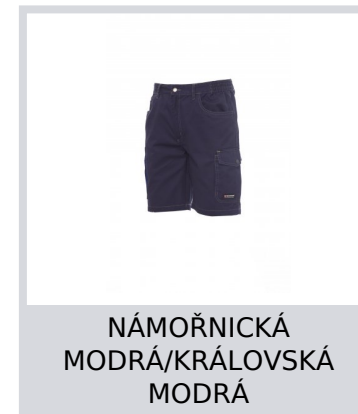

SANDIEGO

000318-0064

Pánské bermudy, elastické pásky na bocích a poutka v pase, zapínání na zip a na kovový knoflík, dvě přední šikmé kapsy, jedna postranní kapsa LOCK SYSTEM, jedna kapsa na zip, jedna víceúčelová kapsa, dvě postranní kapsy, z nichž jedna otevřená a druhá s klopou na suchý zip, kontrastní vsadky a prošití, reflexní pruhy na zadní kapse.

Složení: 100% COTONE

Vzhled: KEPR

Hmotnost: 250 GR/MQ

Velikosti:

Obal: 1/20

VYROBENO: VYROBENO V ČINĚ

HS CODE: 62034235

Barvy