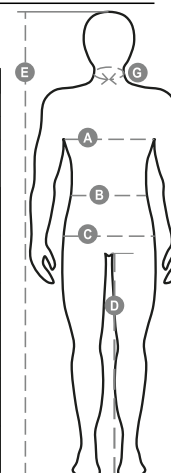

SANDIEGO

000318-0064

Pánské bermudy, elastické pásky na bocích a poutka v pase, zapínání na zip a na kovový knoflík, dvě přední šikmé kapsy, jedna postranní kapsa LOCK SYSTEM, jedna kapsa na zip, jedna víceúčelová kapsa, dvě postranní kapsy, z nichž jedna otevřená a druhá s klopou na suchý zip, kontrastní vsadky a prošití, reflexní pruhy na zadní kapse.

Složení: 100% COTONE

Vzhled: KEPR

Hmotnost: 250 GR/MQ

Velikosti:

Obal: 1/20

VYROBENO: VYROBENO V ČINĚ

HS CODE: 62034235

Barvy

Návod na praní

Certifikace

Průvodce Velikostmi

International Sizes	XXS		XS		S		M		L		XL		XXL		3XL		4XL		5XL	
IT - DE	36	38	40	42	44	46	48	50	52	54	56	58	60	62	64	66	68	70	72	74
FR - ES	32	34	36	38	40	42	44	46	48	50	52	54	56	58	60	62	64	66	68	70
UK Top	29	30	31	33	34	36	38	39	41	42	44	46	47	48	50	52	53	55	56	58
UK Trousers	25	27	28	29	30	32	33	34	36	38	40	41	43	45	46	48	49	51	52	54
(G) - cm	37	37	38	38	39	39	40	40	41	41	42,5	42,5	44	44	45	45	46	46	47	47
(G) - in	14½	14½	15	15	15½	15½	15¾	15¾	16	16	16¾	16¾	17¼	17¼	17¾	17¾	18	18	18½	18½
(A) - cm	72	76	80	84	88	92	96	100	104	108	112	116	120	124	128	132	136	140	144	148
(A) - in	28	30	31	33	34	36	38	39	41	42	44	46	47	48	50	52	53	55	56	58
(B) - cm	64	68	72	74	76	80	84	88	92	96	100	104	108	112	116	120	124	128	132	136
(B) - in	25	27	28	29	30	32	33	34	36	38	40	41	43	45	46	48	49	51	52	54
(C) - cm	80	84	88	90	92	96	100	104	108	112	116	120	124	128	132	136	140	144	148	152
(C) - in	31	33	34	35	36	38	39	41	42	44	46	47	49	50	52	53	55	56	58	59
(D) - cm	82	82	84	84	85	85	86	86	87	87	88	88	88	88	88	88	89	89	89	89
(D) - in	32	32	33	33	33	33	33	33	34	34	34	34	34	34	34	34	35	35	35	35
(E) - cm	170/181				175/187				175/189											
(E) - in	67/71				69/73				69/75											