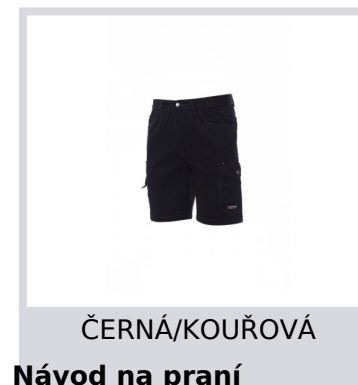

SANDIEGO

000318-0064

Pánské bermudy, elastické pásky na bocích a poutka v pase, zapínání na zip a na kovový knoflík, dvě přední šikmé kapsy, jedna postranní kapsa LOCK SYSTEM, jedna kapsa na zip, jedna víceúčelová kapsa, dvě postranní kapsy, z nichž jedna otevřená a druhá s klopou na suchý zip, kontrastní vsadky a prošití, reflexní pruhy na zadní kapse.

Složení: 100% COTONE

Vzhled: KEPR

Hmotnost: 250 GR/MQ

Velikosti:

Obal: 1/20

VYROBENO: VYROBENO V ČINĚ

HS CODE: 62034235

Barvy