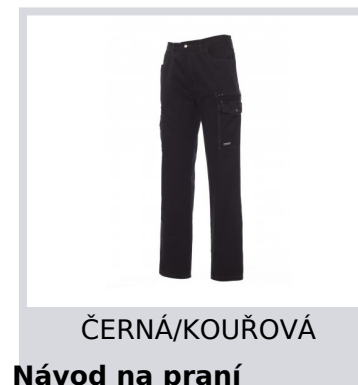

TEXAS

000320-0064

Pánské kalhoty, celoroční, elastické pásky na bocích a poutka v pase, zapínání na zip a na kovový knoflík, dvě přední kapsy džínového střihu, jedna postranní kapsa LOCK SYSTEM, jedna kapsa na zip, jedna víceúčelová kapsa, dvě postranní kapsy, z nichž jedna otevřená a druhá s klopou na suchý zip, kontrastní vsadky a prošíbí, reflexní pruhy na zadní kapse.

Složení: 100% COTONE

Vzhled: KEPR

Hmotnost: 250 GR/MQ

Velikosti:

Obal: 1/20

VYROBENO: VYROBENO V ČINĚ

HS CODE: 62034211

Barvy