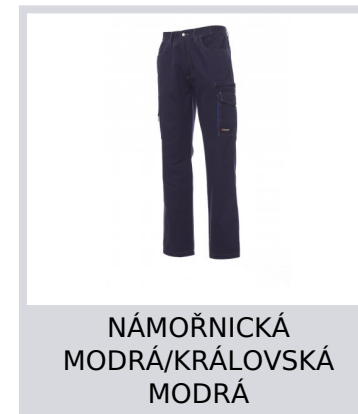

TEXAS

000320-0064

Pánské kalhoty, celoroční, elastické pásky na bocích a poutka v pase, zapínání na zip a na kovový knoflík, dvě přední kapsy džínového střihu, jedna postranní kapsa LOCK SYSTEM, jedna kapsa na zip, jedna víceúčelová kapsa, dvě postranní kapsy, z nichž jedna otevřená a druhá s klopou na suchý zip, kontrastní vsadky a prošíbí, reflexní pruhy na zadní kapse.

Složení: 100% COTONE

Vzhled: KEPR

Hmotnost: 250 GR/MQ

Velikosti:

Obal: 1/20

VYROBENO: VYROBENO V ČINĚ

HS CODE: 62034211

Barvy