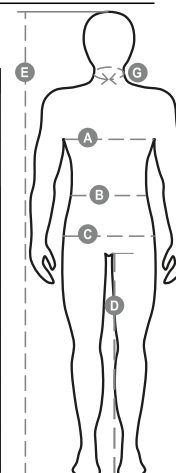

TEXAS

000320-0064

Pánské kalhoty, celoroční, elastické pásky na bocích a poutka v pase, zapínání na zip a na kovový knoflík, dvě přední kapsy džínového střihu, jedna postranní kapsa LOCK SYSTEM, jedna kapsa na zip, jedna víceúčelová kapsa, dvě postranní kapsy, z nichž jedna otevřená a druhá s klopou na suchý zip, kontrastní vsadky a prošíbí, reflexní pruhy na zadní kapse.

Složení: 100% COTONE

Vzhled: KEPR

Hmotnost: 250 GR/MQ

Velikosti:

Obal: 1/20

VYROBENO: VYROBENO V ČINĚ

HS CODE: 62034211

Barvy

Návod na praní

Certifikace

Průvodce Velikostmi

International Sizes	XXS		XS		S		M		L		XL		XXL		3XL		4XL		5XL	
IT - DE	36	38	40	42	44	46	48	50	52	54	56	58	60	62	64	66	68	70	72	74
FR - ES	32	34	36	38	40	42	44	46	48	50	52	54	56	58	60	62	64	66	68	70
UK Top	29	30	31	33	34	36	38	39	41	42	44	46	47	48	50	52	53	55	56	58
UK Trousers	25	27	28	29	30	32	33	34	36	38	40	41	43	45	46	48	49	51	52	54
(G) - cm	37	37	38	38	39	39	40	40	41	41	42,5	42,5	44	44	45	45	46	46	47	47
(G) - in	14½	14½	15	15	15½	15½	15¾	15¾	16	16	16¾	16¾	17¼	17¼	17¾	17¾	18	18	18½	18½
(A) - cm	72	76	80	84	88	92	96	100	104	108	112	116	120	124	128	132	136	140	144	148
(A) - in	28	30	31	33	34	36	38	39	41	42	44	46	47	48	50	52	53	55	56	58
(B) - cm	64	68	72	74	76	80	84	88	92	96	100	104	108	112	116	120	124	128	132	136
(B) - in	25	27	28	29	30	32	33	34	36	38	40	41	43	45	46	48	49	51	52	54
(C) - cm	80	84	88	90	92	96	100	104	108	112	116	120	124	128	132	136	140	144	148	152
(C) - in	31	33	34	35	36	38	39	41	42	44	46	47	49	50	52	53	55	56	58	59
(D) - cm	82	82	84	84	85	85	86	86	87	87	88	88	88	88	88	88	89	89	89	89
(D) - in	32	32	33	33	33	33	33	33	34	34	34	34	34	34	34	34	35	35	35	35
(E) - cm	170/181				175/187				175/189											
(E) - in	67/71				69/73				69/75											