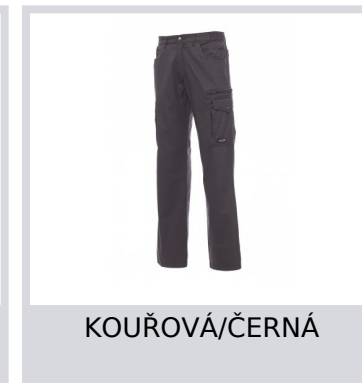

TEXAS

000320-0064

Pánské kalhoty, celoroční, elastické pásky na bocích a poutka v pase, zapínání na zip a na kovový knoflík, dvě přední kapsy džínového střihu, jedna postranní kapsa LOCK SYSTEM, jedna kapsa na zip, jedna víceúčelová kapsa, dvě postranní kapsy, z nichž jedna otevřená a druhá s klopou na suchý zip, kontrastní vsadky a prošíbí, reflexní pruhy na zadní kapse.

Složení: 100% COTONE

Vzhled: KEPR

Hmotnost: 250 GR/MQ

Velikosti:

Obal: 1/20

VYROBENO: VYROBENO V ČINĚ

HS CODE: 62034211

Barvy