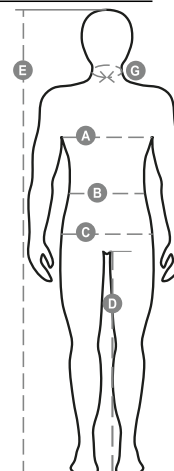

PROTECTION 2.0

001488-0086

Kalhoty z antistatické, kyselinám odolné a ohnivzdorné bavlny, odolné proti elektrickému oblouku, vhodné pro svářeče. Tvarovaný pásek vzadu zvýšený pro lepší krytí, s postranními gumičkami na bocích a s poutky v pase, vepředu se zipem a s patentkou. Kontrastní dvojité prošití zesílené na vnitřní nohavici, vnější nohavici a vzadu. Přední kapsy klasického střihu, jedna víceúčelová kapsa po straně pravé nohavice, dvě zadní kapsy, všechny s klopou na suchý zip. Reflexní 3M pruhy připevněné na zadní kapsičce.

Složení: 98% BAVLNA + 2% Disipativní vlákno

Vzhled: KEPR MULTI-PRO

Hmotnost: 280 GR/MQ

Velikosti:

Obal: 1/20

VYROBENO: VYROBENO V PAKISTÁNU

HS CODE: 62034211

Barvy

NÁMOŘNICKÁ MODRÁ

Průvodce Velikostmi

International Sizes	XXS		XS		S		M		L		XL		XXL		3XL		4XL		5XL	
IT - DE	36	38	40	42	44	46	48	50	52	54	56	58	60	62	64	66	68	70	72	74
FR - ES	32	34	36	38	40	42	44	46	48	50	52	54	56	58	60	62	64	66	68	70
UK Top	29	30	31	33	34	36	38	39	41	42	44	46	47	48	50	52	53	55	56	58
UK Trousers	25	27	28	29	30	32	33	34	36	38	40	41	43	45	46	48	49	51	52	54
(G) - cm	37	37	38	38	39	39	40	40	41	41	42,5	42,5	44	44	45	45	46	46	47	47
(G) - in	14½	14½	15	15	15½	15½	15¾	15¾	16	16	16¾	16¾	17¼	17¼	17¾	17¾	18	18	18½	18½
(A) - cm	72	76	80	84	88	92	96	100	104	108	112	116	120	124	128	132	136	140	144	148
(A) - in	28	30	31	33	34	36	38	39	41	42	44	46	47	48	50	52	53	55	56	58
(B) - cm	64	68	72	74	76	80	84	88	92	96	100	104	108	112	116	120	124	128	132	136
(B) - in	25	27	28	29	30	32	33	34	36	38	40	41	43	45	46	48	49	51	52	54
(C) - cm	80	84	88	90	92	96	100	104	108	112	116	120	124	128	132	136	140	144	148	152
(C) - in	31	33	34	35	36	38	39	41	42	44	46	47	49	50	52	53	55	56	58	59
(D) - cm	82	82	84	84	85	85	86	86	87	87	88	88	88	88	88	88	89	89	89	89
(D) - in	32	32	33	33	33	33	33	33	34	34	34	34	34	34	34	34	35	35	35	35
(E) - cm	170/181				175/187				175/189											
(E) - in	67/71				69/73				69/75											