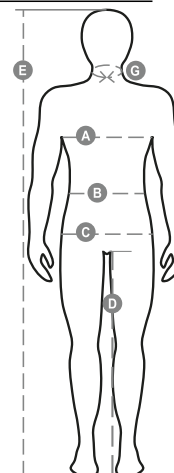

Složení: 98% BAVLNA + 2% Disipativní vlákno

Vzhled: KEPR MULTI-PRO

Hmotnost: 280 GR/MQ

Velikosti:

Obal: 1/15

VYROBENO: VYROBENO V PAKISTÁNU

HS CODE: 62013010

Barvy

NÁMOŘNICKÁ MODRÁ

Průvodce Velikostmi

International Sizes	XXS		XS		S		M		L		XL		XXL		3XL		4XL		5XL	
IT - DE	36	38	40	42	44	46	48	50	52	54	56	58	60	62	64	66	68	70	72	74
FR - ES	32	34	36	38	40	42	44	46	48	50	52	54	56	58	60	62	64	66	68	70
UK Top	29	30	31	33	34	36	38	39	41	42	44	46	47	48	50	52	53	55	56	58
UK Trousers	25	27	28	29	30	32	33	34	36	38	40	41	43	45	46	48	49	51	52	54
(G) - cm	37	37	38	38	39	39	40	40	41	41	42,5	42,5	44	44	45	45	46	46	47	47
(G) - in	14½	14½	15	15	15½	15½	15¾	15¾	16	16	16¾	16¾	17¼	17¼	17¾	17¾	18	18	18½	18½
(A) - cm	72	76	80	84	88	92	96	100	104	108	112	116	120	124	128	132	136	140	144	148
(A) - in	28	30	31	33	34	36	38	39	41	42	44	46	47	48	50	52	53	55	56	58
(B) - cm	64	68	72	74	76	80	84	88	92	96	100	104	108	112	116	120	124	128	132	136
(B) - in	25	27	28	29	30	32	33	34	36	38	40	41	43	45	46	48	49	51	52	54
(C) - cm	80	84	88	90	92	96	100	104	108	112	116	120	124	128	132	136	140	144	148	152
(C) - in	31	33	34	35	36	38	39	41	42	44	46	47	49	50	52	53	55	56	58	59
(D) - cm	82	82	84	84	85	85	86	86	87	87	88	88	88	88	88	88	89	89	89	89
(D) - in	32	32	33	33	33	33	33	33	34	34	34	34	34	34	34	34	35	35	35	35
(E) - cm	170/181				175/187				175/189											
(E) - in	67/71				69/73				69/75											