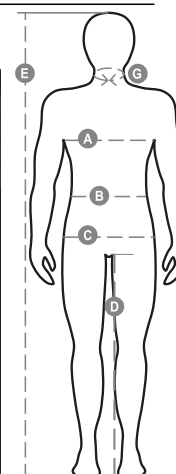

Složení: 98% BAVLNA + 2% Disipativní vlákno

Vzhled: KEPR MULTI-PRO

Hmotnost: 280 GR/MQ

Velikosti:

Obal: 1/20

VYROBENO: VYROBENO V PAKISTÁNU

HS CODE: 62113210

Barvy

NÁMOŘNICKÁ MODRÁ

Průvodce Velikostmi

International Sizes	XXS		XS		S		M		L		XL		XXL		3XL		4XL		5XL	
IT - DE	36	38	40	42	44	46	48	50	52	54	56	58	60	62	64	66	68	70	72	74
FR - ES	32	34	36	38	40	42	44	46	48	50	52	54	56	58	60	62	64	66	68	70
UK Top	29	30	31	33	34	36	38	39	41	42	44	46	47	48	50	52	53	55	56	58
UK Trousers	25	27	28	29	30	32	33	34	36	38	40	41	43	45	46	48	49	51	52	54
(G) - cm	37	37	38	38	39	39	40	40	41	41	42,5	42,5	44	44	45	45	46	46	47	47
(G) - in	14½	14½	15	15	15½	15½	15¾	15¾	16	16	16¾	16¾	17¼	17¼	17¾	17¾	18	18	18½	18½
(A) - cm	72	76	80	84	88	92	96	100	104	108	112	116	120	124	128	132	136	140	144	148
(A) - in	28	30	31	33	34	36	38	39	41	42	44	46	47	48	50	52	53	55	56	58
(B) - cm	64	68	72	74	76	80	84	88	92	96	100	104	108	112	116	120	124	128	132	136
(B) - in	25	27	28	29	30	32	33	34	36	38	40	41	43	45	46	48	49	51	52	54
(C) - cm	80	84	88	90	92	96	100	104	108	112	116	120	124	128	132	136	140	144	148	152
(C) - in	31	33	34	35	36	38	39	41	42	44	46	47	49	50	52	53	55	56	58	59
(D) - cm	82	82	84	84	85	85	86	86	87	87	88	88	88	88	88	88	89	89	89	89
(D) - in	32	32	33	33	33	33	33	33	34	34	34	34	34	34	34	34	35	35	35	35
(E) - cm	170/181				175/187				175/189											
(E) - in	67/71				69/73				69/75											