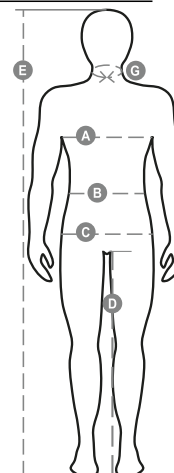

**Složení:** 98% BAVLNA + 2% Disipativní vlákno

**Vzhled:** KEPR MULTI-PRO

**Hmotnost:** 280 GR/MQ

**Velikosti:**

**Obal:** 1/10

**VYROBENO:** VYROBENO V PAKISTÁNU

**HS CODE:** 62113210

## Průvodce Velikostmi

International Sizes	XXS		XS		S		M		L		XL		XXL		3XL		4XL		5XL	
IT - DE	36	38	40	42	44	46	48	50	52	54	56	58	60	62	64	66	68	70	72	74
FR - ES	32	34	36	38	40	42	44	46	48	50	52	54	56	58	60	62	64	66	68	70
UK Top	29	30	31	33	34	36	38	39	41	42	44	46	47	48	50	52	53	55	56	58
UK Trousers	25	27	28	29	30	32	33	34	36	38	40	41	43	45	46	48	49	51	52	54
<b>(G) - cm</b>	37	37	38	38	39	39	40	40	41	41	42,5	42,5	44	44	45	45	46	46	47	47
<b>(G) - in</b>	14½	14½	15	15	15½	15½	15¾	15¾	16	16	16¾	16¾	17¼	17¼	17¾	17¾	18	18	18½	18½
<b>(A) - cm</b>	72	76	80	84	88	92	96	100	104	108	112	116	120	124	128	132	136	140	144	148
<b>(A) - in</b>	28	30	31	33	34	36	38	39	41	42	44	46	47	48	50	52	53	55	56	58
<b>(B) - cm</b>	64	68	72	74	76	80	84	88	92	96	100	104	108	112	116	120	124	128	132	136
<b>(B) - in</b>	25	27	28	29	30	32	33	34	36	38	40	41	43	45	46	48	49	51	52	54
<b>(C) - cm</b>	80	84	88	90	92	96	100	104	108	112	116	120	124	128	132	136	140	144	148	152
<b>(C) - in</b>	31	33	34	35	36	38	39	41	42	44	46	47	49	50	52	53	55	56	58	59
<b>(D) - cm</b>	82	82	84	84	85	85	86	86	87	87	88	88	88	88	88	88	89	89	89	89
<b>(D) - in</b>	32	32	33	33	33	33	33	33	34	34	34	34	34	34	34	34	35	35	35	35
<b>(E) - cm</b>	170/181				175/187				175/189											
<b>(E) - in</b>	67/71				69/73				69/75											