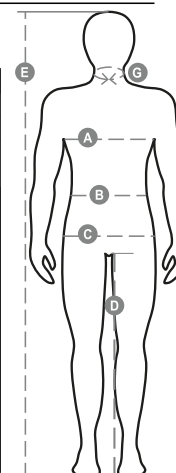

PAYPER

EXPERT

000335-0088

Vesta s vysokou viditelností s reflexními pruhy 3M, zapínání vepředu na zip, dvě přední klokaní kapsy s klopou lock system a suchý zip, jedna kapsa na hrudi na zip.

Složení: 100% POLYESTER

Vzhled: DRY-TECH

Hmotnost: 120 GR/MQ

Velikosti:

Obal: 1/50

VYROBENO: VYROBENO V ČINĚ

HS CODE: 62113390

Barvy

ŽLUTÁ FLUO

ORANŽOVÁ FLUO

Průvodce Velikostmi

International Sizes	XXS		XS		S		M		L		XL		XXL		3XL		4XL		5XL	
IT - DE	36	38	40	42	44	46	48	50	52	54	56	58	60	62	64	66	68	70	72	74
FR - ES	32	34	36	38	40	42	44	46	48	50	52	54	56	58	60	62	64	66	68	70
UK Top	29	30	31	33	34	36	38	39	41	42	44	46	47	48	50	52	53	55	56	58
UK Trousers	25	27	28	29	30	32	33	34	36	38	40	41	43	45	46	48	49	51	52	54
(G) - cm	37	37	38	38	39	39	40	40	41	41	42,5	42,5	44	44	45	45	46	46	47	47
(G) - in	14½	14½	15	15	15½	15½	15¾	15¾	16	16	16¾	16¾	17¼	17¼	17¾	17¾	18	18	18½	18½
(A) - cm	72	76	80	84	88	92	96	100	104	108	112	116	120	124	128	132	136	140	144	148
(A) - in	28	30	31	33	34	36	38	39	41	42	44	46	47	48	50	52	53	55	56	58
(B) - cm	64	68	72	74	76	80	84	88	92	96	100	104	108	112	116	120	124	128	132	136
(B) - in	25	27	28	29	30	32	33	34	36	38	40	41	43	45	46	48	49	51	52	54
(C) - cm	80	84	88	90	92	96	100	104	108	112	116	120	124	128	132	136	140	144	148	152
(C) - in	31	33	34	35	36	38	39	41	42	44	46	47	49	50	52	53	55	56	58	59
(D) - cm	82	82	84	84	85	85	86	86	87	87	88	88	88	88	88	88	89	89	89	89
(D) - in	32	32	33	33	33	33	33	33	34	34	34	34	34	34	34	34	35	35	35	35
(E) - cm	170/181				175/187				175/189											
(E) - in	67/71				69/73				69/75											