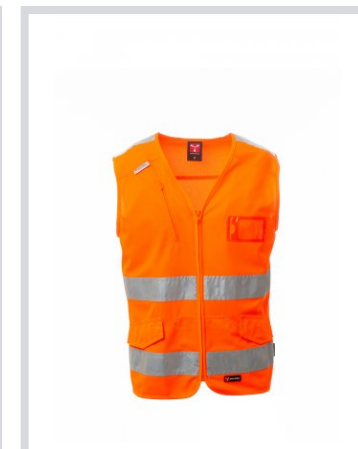

PAYPER

EXPERT

000335-0088

Vesta s vysokou viditelností s reflexními pruhy 3M, zapínání vepředu na zip, dvě přední klokaní kapsy s klopou lock system a suchý zip, jedna kapsa na hrudi na zip.

Složení: 100% POLYESTER

Vzhled: DRY-TECH

Hmotnost: 120 GR/MQ

Velikosti:

Obal: 1/50

VYROBENO: VYROBENO V ČINĚ

HS CODE: 62113390

Barvy

ŽLUTÁ FLUO