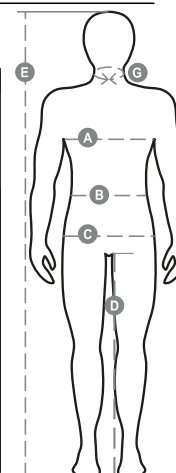

EXTRA MESH

S00245-P058

Vesta s vysokou viditelností z prodyšné síťoviny v horní části a z dry-tech tkaniny ve spodní části, s vodorovnými reflexními páskami na ramenou, hrudi a v pase a se dvěma svislými reflexními páskami. Zapínání na zip SBS, s dvoubarevnou stuhou. Pevné pouzdro na jmenovku na levé straně hrudi při oblečeném oděvu. Dvě vnější kapsy s klínkem na suchý zip v horní části a bočním průstřihem.

ŽLUTÁ FLUO

ORANŽOVÁ FLUO

Průvodce Velikostmi

International Sizes	XXS		XS		S		M		L		XL		XXL		3XL		4XL		5XL	
IT - DE	36	38	40	42	44	46	48	50	52	54	56	58	60	62	64	66	68	70	72	74
FR - ES	32	34	36	38	40	42	44	46	48	50	52	54	56	58	60	62	64	66	68	70
UK Top	29	30	31	33	34	36	38	39	41	42	44	46	47	48	50	52	53	55	56	58
UK Trousers	25	27	28	29	30	32	33	34	36	38	40	41	43	45	46	48	49	51	52	54
(G) - cm	37	37	38	38	39	39	40	40	41	41	42,5	42,5	44	44	45	45	46	46	47	47
(G) - in	14½	14½	15	15	15½	15½	15¾	15¾	16	16	16¾	16¾	17¼	17¼	17¾	17¾	18	18	18½	18½
(A) - cm	72	76	80	84	88	92	96	100	104	108	112	116	120	124	128	132	136	140	144	148
(A) - in	28	30	31	33	34	36	38	39	41	42	44	46	47	48	50	52	53	55	56	58
(B) - cm	64	68	72	74	76	80	84	88	92	96	100	104	108	112	116	120	124	128	132	136
(B) - in	25	27	28	29	30	32	33	34	36	38	40	41	43	45	46	48	49	51	52	54
(C) - cm	80	84	88	90	92	96	100	104	108	112	116	120	124	128	132	136	140	144	148	152
(C) - in	31	33	34	35	36	38	39	41	42	44	46	47	49	50	52	53	55	56	58	59
(D) - cm	82	82	84	84	85	85	86	86	87	87	88	88	88	88	88	88	89	89	89	89
(D) - in	32	32	33	33	33	33	33	33	34	34	34	34	34	34	34	34	35	35	35	35
(E) - cm					170/181				175/187				175/189							
(E) - in					67/71				69/73				69/75							