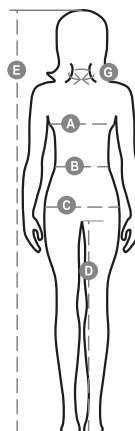

# HISPEED LADY

001546-0091

Dámská dvoubarevná bunda s vysokou viditelností, s reflexními pruhy, zapínání na plastový zip s kovovým jezdcem s klopou na suchý zip, kapuce v límci, všívané rukávy, elastické stahovací manžety, dvě skryté přední kapsy na zip, jedna náprsní kapsa s pružným pouzdem na jmenovku s klopou na suchý zip. Neodnímatelný zateplený vnitřek, s flísovým límcem a nárameníky, jedna vnitřní kapsa. Tepelně podlepené švy.

**Složení:** 100% POLYESTER MÁČENÝ

**Vzhled:** OXFORD 300D POLYESTER MÁČENÝ PU

**Hmotnost:** 190 GR/MQ

**Velikosti:**

**Obal:** 1/5

**VYROBENO:** VYROBENO V ČINĚ

**HS CODE:** 62024090

## Průvodce Velikostmi

International Sizes	XS		S		M		L		XL		XXL		3XL	
IT	34	36	38	40	42	44	46	48	50	52	54	56	58	60
FR - ES	30	32	34	36	38	40	42	44	46	48	50	52	54	56
DE	28	30	32	34	36	38	40	42	44	46	48	50	52	54
UK	2	4	6	8	10	12	14	16	18	20	22	24	26	28
<b>(G) - cm</b>	36	36	37	37	38,5	38,5	39,5	39,5	41	41	42	42	43	43
<b>(G) - in</b>	14	14	14½	14½	15	15	15½	15½	16	16	16½	16½	17	17
<b>(A) - cm</b>	72	76	80	84	88	92	96	100	104	108	112	116	120	124
<b>(A) - in</b>	28	30	31	33	35	36	37	39	41	42	44	45	47	48
<b>(B) - cm</b>	54	58	62	66	70	74	76	80	84	88	92	96	100	104
<b>(B) - in</b>	21	23	24	26	27	29	30	31	33	35	36	38	39	41
<b>(C) - cm</b>	80	84	88	92	96	100	104	108	112	116	120	124	128	132
<b>(C) - in</b>	31	33	35	36	38	39	41	42	44	45	47	48	50	51
<b>(D) - cm</b>	81	81	82	82	82	82	83	83	84	84	84	84	85	85
<b>(D) - in</b>	32	32	32	32	32	32	32	32	33	33	33	33	34	34
<b>(E) - cm</b>	160/175						168/185							
<b>(E) - in</b>	63/69						66/73							