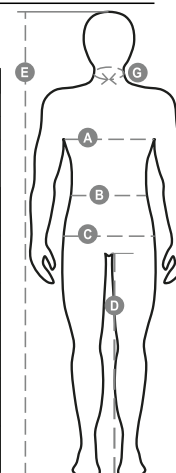

# RIVER-JACKET

000352-0094

Bunda proti dešti s vysokou viditelností, s pruhy 3M. Vysoký límec, kapuce se skrytou stahovací šňůrkou v límci, raglánové rukávy, rovná spodní část rukávů s elastickou vnitřní manžetou. Zapínání na nylonový zip s klopou s odkrytými druky. Dvě aplikované kapsy na bocích, s klopou s odkrytými druky. Stahovací šňůrka na spodním lemu. Tepelně zatavené pruhy a švy. Celá bunda je z fluorescenční látky se dvěma reflexními pruhy kolem hrudníku a paží.

## Průvodce Velikostmi

International Sizes	XXS		XS		S		M		L		XL		XXL		3XL		4XL		5XL	
IT - DE	36	38	40	42	44	46	48	50	52	54	56	58	60	62	64	66	68	70	72	74
FR - ES	32	34	36	38	40	42	44	46	48	50	52	54	56	58	60	62	64	66	68	70
UK Top	29	30	31	33	34	36	38	39	41	42	44	46	47	48	50	52	53	55	56	58
UK Trousers	25	27	28	29	30	32	33	34	36	38	40	41	43	45	46	48	49	51	52	54
<b>(G) - cm</b>	37	37	38	38	39	39	40	40	41	41	42,5	42,5	44	44	45	45	46	46	47	47
<b>(G) - in</b>	14½	14½	15	15	15½	15½	15¾	15¾	16	16	16¾	16¾	17¼	17¼	17¾	17¾	18	18	18½	18½
<b>(A) - cm</b>	72	76	80	84	88	92	96	100	104	108	112	116	120	124	128	132	136	140	144	148
<b>(A) - in</b>	28	30	31	33	34	36	38	39	41	42	44	46	47	48	50	52	53	55	56	58
<b>(B) - cm</b>	64	68	72	74	76	80	84	88	92	96	100	104	108	112	116	120	124	128	132	136
<b>(B) - in</b>	25	27	28	29	30	32	33	34	36	38	40	41	43	45	46	48	49	51	52	54
<b>(C) - cm</b>	80	84	88	90	92	96	100	104	108	112	116	120	124	128	132	136	140	144	148	152
<b>(C) - in</b>	31	33	34	35	36	38	39	41	42	44	46	47	49	50	52	53	55	56	58	59
<b>(D) - cm</b>	82	82	84	84	85	85	86	86	87	87	88	88	88	88	88	88	89	89	89	89
<b>(D) - in</b>	32	32	33	33	33	33	33	33	34	34	34	34	34	34	34	34	35	35	35	35
<b>(E) - cm</b>	170/181				175/187				175/189											
<b>(E) - in</b>	67/71				69/73				69/75											