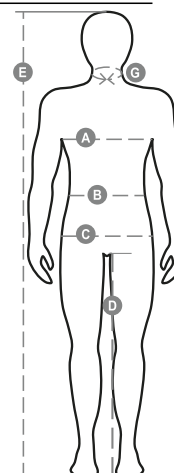

Složení: 50% BAVLNA 50% POLYESTER

Vzhled: KEPR

Hmotnost: 250 GR/MQ

Velikosti:

Obal: 1/20

VYROBENO: VYROBENO V ČINĚ

HS CODE: 62033310

Barvy

ŽLUTÁ
FLUO/NÁMOŘNICKÁ
MODRÁ

ŽLUTÁ FLUO/GELOVÁ
ZELENÁ

ORANŽOVÁ
FLUO/NÁMOŘNICKÁ
MODRÁ

Průvodce Velikostmi

International Sizes	XXS		XS		S		M		L		XL		XXL		3XL		4XL		5XL	
IT - DE	36	38	40	42	44	46	48	50	52	54	56	58	60	62	64	66	68	70	72	74
FR - ES	32	34	36	38	40	42	44	46	48	50	52	54	56	58	60	62	64	66	68	70
UK Top	29	30	31	33	34	36	38	39	41	42	44	46	47	48	50	52	53	55	56	58
UK Trousers	25	27	28	29	30	32	33	34	36	38	40	41	43	45	46	48	49	51	52	54
(G) - cm	37	37	38	38	39	39	40	40	41	41	42,5	42,5	44	44	45	45	46	46	47	47
(G) - in	14½	14½	15	15	15½	15½	15¾	15¾	16	16	16¾	16¾	17¼	17¼	17¾	17¾	18	18	18½	18½
(A) - cm	72	76	80	84	88	92	96	100	104	108	112	116	120	124	128	132	136	140	144	148
(A) - in	28	30	31	33	34	36	38	39	41	42	44	46	47	48	50	52	53	55	56	58
(B) - cm	64	68	72	74	76	80	84	88	92	96	100	104	108	112	116	120	124	128	132	136
(B) - in	25	27	28	29	30	32	33	34	36	38	40	41	43	45	46	48	49	51	52	54
(C) - cm	80	84	88	90	92	96	100	104	108	112	116	120	124	128	132	136	140	144	148	152
(C) - in	31	33	34	35	36	38	39	41	42	44	46	47	49	50	52	53	55	56	58	59
(D) - cm	82	82	84	84	85	85	86	86	87	87	88	88	88	88	88	88	89	89	89	89
(D) - in	32	32	33	33	33	33	33	33	34	34	34	34	34	34	34	34	35	35	35	35
(E) - cm	170/181				175/187				175/189											
(E) - in	67/71				69/73				69/75											