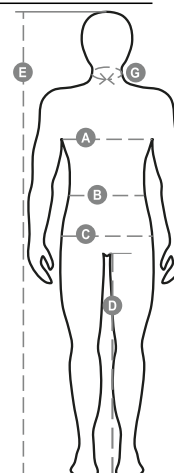

Složení: 80% POLYESTER + 20% BAVLNA

Vzhled: SATÉNOVÝ BARCHET

Hmotnost: 295 GR/MQ

Velikosti:

Obal: 1/20

VYROBENO: VYROBENO V ČINĚ

HS CODE: 62014010

Barvy

ŽLUTÁ
FLUO/NÁMOŘNICKÁ
MODRÁ

ORANŽOVÁ
FLUO/NÁMOŘNICKÁ
MODRÁ

Průvodce Velikostmi

International Sizes	XXS		XS		S		M		L		XL		XXL		3XL		4XL		5XL	
IT - DE	36	38	40	42	44	46	48	50	52	54	56	58	60	62	64	66	68	70	72	74
FR - ES	32	34	36	38	40	42	44	46	48	50	52	54	56	58	60	62	64	66	68	70
UK Top	29	30	31	33	34	36	38	39	41	42	44	46	47	48	50	52	53	55	56	58
UK Trousers	25	27	28	29	30	32	33	34	36	38	40	41	43	45	46	48	49	51	52	54
(G) - cm	37	37	38	38	39	39	40	40	41	41	42,5	42,5	44	44	45	45	46	46	47	47
(G) - in	14½	14½	15	15	15½	15½	15¾	15¾	16	16	16¾	16¾	17¼	17¼	17¾	17¾	18	18	18½	18½
(A) - cm	72	76	80	84	88	92	96	100	104	108	112	116	120	124	128	132	136	140	144	148
(A) - in	28	30	31	33	34	36	38	39	41	42	44	46	47	48	50	52	53	55	56	58
(B) - cm	64	68	72	74	76	80	84	88	92	96	100	104	108	112	116	120	124	128	132	136
(B) - in	25	27	28	29	30	32	33	34	36	38	40	41	43	45	46	48	49	51	52	54
(C) - cm	80	84	88	90	92	96	100	104	108	112	116	120	124	128	132	136	140	144	148	152
(C) - in	31	33	34	35	36	38	39	41	42	44	46	47	49	50	52	53	55	56	58	59
(D) - cm	82	82	84	84	85	85	86	86	87	87	88	88	88	88	88	88	89	89	89	89
(D) - in	32	32	33	33	33	33	33	33	34	34	34	34	34	34	34	34	35	35	35	35
(E) - cm	170/181				175/187				175/189											
(E) - in	67/71				69/73				69/75											