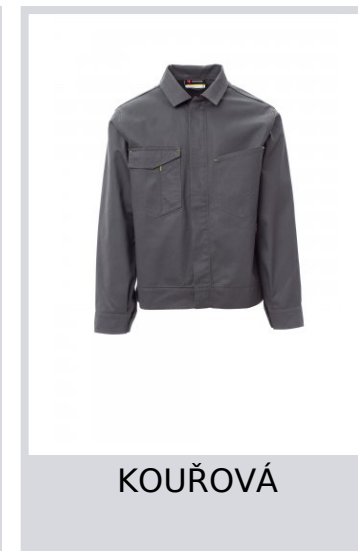

CABIN

001265-0331

Nezateplená bunda ve vyštíhleném džínovém střihu, přední zapínání na skryté plastové knoflíky; dvě kapsy na hrudi, z nichž jedna je na smartphone, druhá na pružné pouzdro na jmenovku a očko na tužku, s uzavírací klopou na suchý zip. Zapínání na zápěstí na knoflík a stahovací pas na suchý zip. Vnitřek bez podšívky.

Složení: 100% COTONE

Vzhled: KEPR SANFORIZOVANÝ

Hmotnost: 260 GR/MQ

Velikosti:

Obal: 1/20

VYROBENO: VYROBENO V PAKISTÁNU

HS CODE: 62033210

Barvy