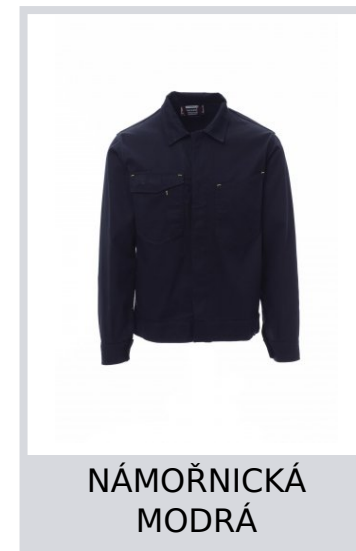

CABIN

001265-0331

Nezateplená bunda ve vyštíhleném džínovém střihu, přední zapínání na skryté plastové knoflíky; dvě kapsy na hrudi, z nichž jedna je na smartphone, druhá na pružné pouzdro na jmenovku a očko na tužku, s uzavírací klopou na suchý zip. Zapínání na zápěstí na knoflík a stahovací pas na suchý zip. Vnitřek bez podšívky.

Složení: 100% COTONE

Vzhled: KEPR SANFORIZOVANÝ

Hmotnost: 260 GR/MQ

Velikosti:

Obal: 1/20

VYROBENO: VYROBENO V PAKISTÁNU

HS CODE: 62033210

Barvy