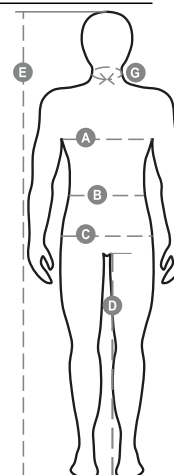

CABIN

001265-0331

Nezateplená bunda ve vyštíhleném džínovém střihu, přední zapínání na skryté plastové knoflíky; dvě kapsy na hrudi, z nichž jedna je na smartphone, druhá na pružné pouzdro na jmenovku a očko na tužku, s uzavírací klopou na suchý zip. Zapínání na zápěstí na knoflík a stahovací pas na suchý zip. Vnitřek bez podšívky.

Složení: 100% COTONE

Vzhled: KEPR SANFORIZOVANÝ

Hmotnost: 260 GR/MQ

Velikosti:

Obal: 1/20

VYROBENO: VYROBENO V PAKISTÁNU

HS CODE: 62033210

Barvy

Průvodce Velikostmi

International Sizes	XXS		XS		S		M		L		XL		XXL		3XL		4XL		5XL	
IT - DE	36	38	40	42	44	46	48	50	52	54	56	58	60	62	64	66	68	70	72	74
FR - ES	32	34	36	38	40	42	44	46	48	50	52	54	56	58	60	62	64	66	68	70
UK Top	29	30	31	33	34	36	38	39	41	42	44	46	47	48	50	52	53	55	56	58
UK Trousers	25	27	28	29	30	32	33	34	36	38	40	41	43	45	46	48	49	51	52	54
(G) - cm	37	37	38	38	39	39	40	40	41	41	42,5	42,5	44	44	45	45	46	46	47	47
(G) - in	14½	14½	15	15	15½	15½	15¾	15¾	16	16	16¾	16¾	17¼	17¼	17¾	17¾	18	18	18½	18½
(A) - cm	72	76	80	84	88	92	96	100	104	108	112	116	120	124	128	132	136	140	144	148
(A) - in	28	30	31	33	34	36	38	39	41	42	44	46	47	48	50	52	53	55	56	58
(B) - cm	64	68	72	74	76	80	84	88	92	96	100	104	108	112	116	120	124	128	132	136
(B) - in	25	27	28	29	30	32	33	34	36	38	40	41	43	45	46	48	49	51	52	54
(C) - cm	80	84	88	90	92	96	100	104	108	112	116	120	124	128	132	136	140	144	148	152
(C) - in	31	33	34	35	36	38	39	41	42	44	46	47	49	50	52	53	55	56	58	59
(D) - cm	82	82	84	84	85	85	86	86	87	87	88	88	88	88	88	88	89	89	89	89
(D) - in	32	32	33	33	33	33	33	33	34	34	34	34	34	34	34	34	35	35	35	35
(E) - cm					170/181				175/187				175/189							
(E) - in					67/71				69/73				69/75							