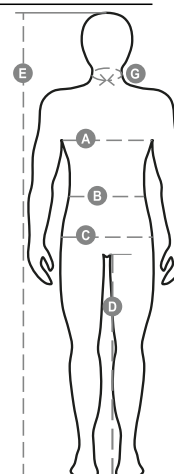

ENGINE

001260-0331

Kalhoty s poutky a elastickým páskem v pase, zapínání na zip a knoflík. Dvě přední kapsy klasického střihu, pravá postranní kapsa na svinovací metr, zadní kapsa s klopou na suchý zip. Prošití trojehlou.

Složení: 100% COTONE

Vzhled: KEPR SANFORIZOVANÝ

Hmotnost: 260 GR/MQ

Velikosti:

Obal: 1/25

VYROBENO: VYROBENO V PAKISTÁNU

HS CODE: 62034211

Barvy

Návod na praní

Certifikace

Průvodce Velikostmi

International Sizes	XXS		XS		S		M		L		XL		XXL		3XL		4XL		5XL	
IT - DE	36	38	40	42	44	46	48	50	52	54	56	58	60	62	64	66	68	70	72	74
FR - ES	32	34	36	38	40	42	44	46	48	50	52	54	56	58	60	62	64	66	68	70
UK Top	29	30	31	33	34	36	38	39	41	42	44	46	47	48	50	52	53	55	56	58
UK Trousers	25	27	28	29	30	32	33	34	36	38	40	41	43	45	46	48	49	51	52	54
(G) - cm	37	37	38	38	39	39	40	40	41	41	42,5	42,5	44	44	45	45	46	46	47	47
(G) - in	14½	14½	15	15	15½	15½	15¾	15¾	16	16	16¾	16¾	17¼	17¼	17¾	17¾	18	18	18½	18½
(A) - cm	72	76	80	84	88	92	96	100	104	108	112	116	120	124	128	132	136	140	144	148
(A) - in	28	30	31	33	34	36	38	39	41	42	44	46	47	48	50	52	53	55	56	58
(B) - cm	64	68	72	74	76	80	84	88	92	96	100	104	108	112	116	120	124	128	132	136
(B) - in	25	27	28	29	30	32	33	34	36	38	40	41	43	45	46	48	49	51	52	54
(C) - cm	80	84	88	90	92	96	100	104	108	112	116	120	124	128	132	136	140	144	148	152
(C) - in	31	33	34	35	36	38	39	41	42	44	46	47	49	50	52	53	55	56	58	59
(D) - cm	82	82	84	84	85	85	86	86	87	87	88	88	88	88	88	88	89	89	89	89
(D) - in	32	32	33	33	33	33	33	33	34	34	34	34	34	34	34	34	35	35	35	35
(E) - cm					170/181				175/187				175/189							
(E) - in					67/71				69/73				69/75							