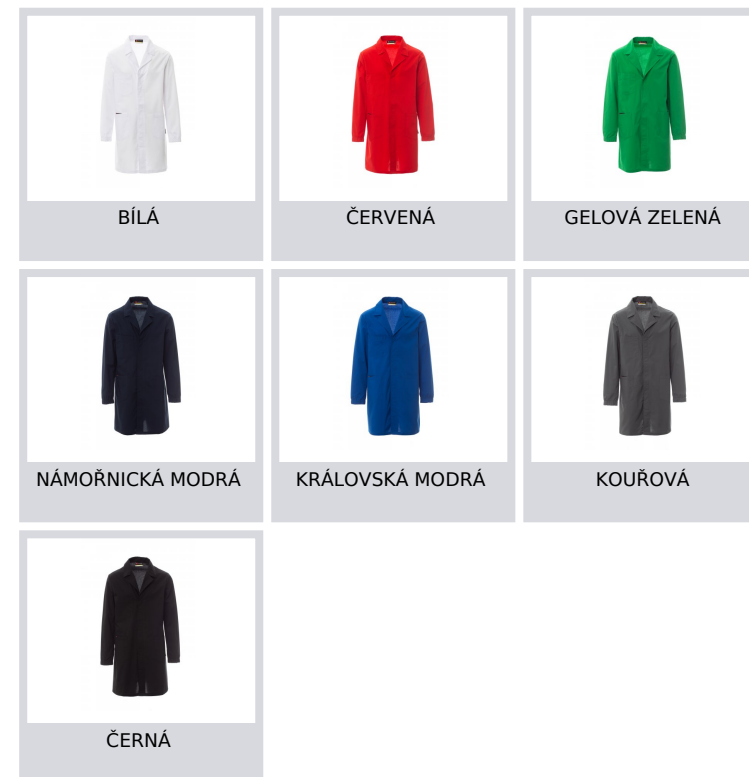

Složení: 50% BAVLNA 50% POLYESTER

Vzhled: HLADKÝ POPELÍN

Hmotnost: 175 GR/MQ

Velikosti:

Obal: 1/20

VYROBENO: VYROBENO V PAKISTÁNU

HS CODE: 62113210

Barvy