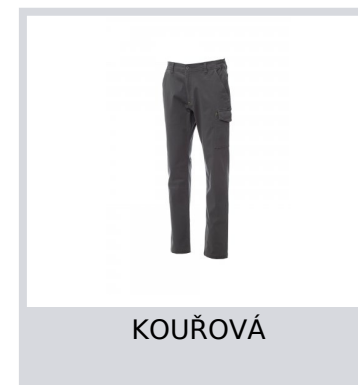

POWER STRETCH

001547-0376

Kalhoty s poutky a elastickým páskem v pase, zapínání na zip a knoflík. Dvě přední kapsy klasického střihu, kapsička na mince, pravá postranní kapsa na svinovací metr, levá postranní kapsa s uzavírací klopou LOCK SYSTEM, dvě zadní kapsy, z nichž jedna s klopou na suchý zip. Prošití trojehlou.

Složení: 98% BAVLNA + 2% ELASTAN

Vzhled: KEPR STRETCH

Hmotnost: 300 GR/MQ

Velikosti:

Obal: 1/20

VYROBENO: VYROBENO V BANGLADÉŠI VYROBENO V PAKISTÁNU

HS CODE: 62034211

Barvy