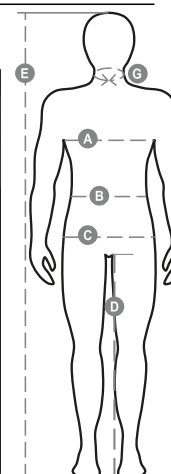

POWER STRETCH

001547-0376

Kalhoty s poutky a elastickým páskem v pase, zapínání na zip a knoflík. Dvě přední kapsy klasického střihu, kapsička na mince, pravá postranní kapsa na svinovací metr, levá postranní kapsa s uzavírací klopou LOCK SYSTEM, dvě zadní kapsy, z nichž jedna s klopou na suchý zip. Prošití trojehlou.

Složení: 98% BAVLNA + 2% ELASTAN

Vzhled: KEPR STRETCH

Hmotnost: 300 GR/MQ

Velikosti:

Obal: 1/20

VYROBENO: VYROBENO V BANGLADÉŠI VYROBENO V PAKISTÁNU

HS CODE: 62034211

Barvy

Návod na praní

Certifikace

Průvodce Velikostmi

International Sizes	XXS		XS		S		M		L		XL		XXL		3XL		4XL		5XL	
IT - DE	36	38	40	42	44	46	48	50	52	54	56	58	60	62	64	66	68	70	72	74
FR - ES	32	34	36	38	40	42	44	46	48	50	52	54	56	58	60	62	64	66	68	70
UK Top	29	30	31	33	34	36	38	39	41	42	44	46	47	48	50	52	53	55	56	58
UK Trousers	25	27	28	29	30	32	33	34	36	38	40	41	43	45	46	48	49	51	52	54
(G) - cm	37	37	38	38	39	39	40	40	41	41	42,5	42,5	44	44	45	45	46	46	47	47
(G) - in	14½	14½	15	15	15½	15½	15¾	15¾	16	16	16¾	16¾	17¼	17¼	17¾	17¾	18	18	18½	18½
(A) - cm	72	76	80	84	88	92	96	100	104	108	112	116	120	124	128	132	136	140	144	148
(A) - in	28	30	31	33	34	36	38	39	41	42	44	46	47	48	50	52	53	55	56	58
(B) - cm	64	68	72	74	76	80	84	88	92	96	100	104	108	112	116	120	124	128	132	136
(B) - in	25	27	28	29	30	32	33	34	36	38	40	41	43	45	46	48	49	51	52	54
(C) - cm	80	84	88	90	92	96	100	104	108	112	116	120	124	128	132	136	140	144	148	152
(C) - in	31	33	34	35	36	38	39	41	42	44	46	47	49	50	52	53	55	56	58	59
(D) - cm	82	82	84	84	85	85	86	86	87	87	88	88	88	88	88	88	89	89	89	89
(D) - in	32	32	33	33	33	33	33	33	34	34	34	34	34	34	34	34	35	35	35	35
(E) - cm	170/181				175/187				175/189											
(E) - in	67/71				69/73				69/75											