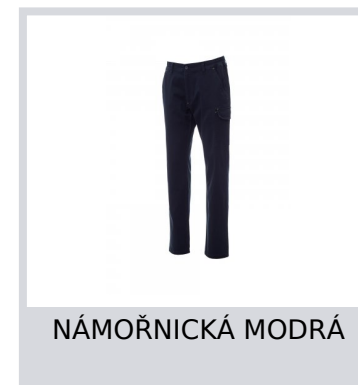

POWER STRETCH

001547-0376

Kalhoty s poutky a elastickým páskem v pase, zapínání na zip a knoflík. Dvě přední kapsy klasického střihu, kapsička na mince, pravá postranní kapsa na svinovací metr, levá postranní kapsa s uzavírací klopou LOCK SYSTEM, dvě zadní kapsy, z nichž jedna s klopou na suchý zip. Prošití trojehlou.

Složení: 98% BAVLNA + 2% ELASTAN

Vzhled: KEPR STRETCH

Hmotnost: 300 GR/MQ

Velikosti:

Obal: 1/20

VYROBENO: VYROBENO V BANGLADÉŠI VYROBENO V PAKISTÁNU

HS CODE: 62034211

Barvy