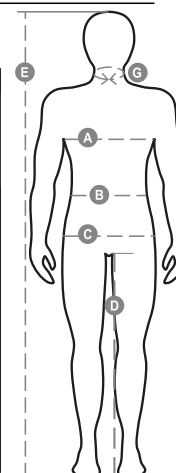

PAYPER

POWER STRETCH SUMMER

S00327-P055

Kalhoty ze strečové ripstopové tkaniny, lehké, s poutky a elastickým páskem v pase, zapínání na zip s klopou a knoflíkem na pásku. Přední kapsy klasického střihu, kapsička na mince v pravé kapse při nošení a boční kapsa na svinovací metr. Levá postranní kapsa s uzavírací klopou LOCK SYSTEM. Dvě zadní kapsy, z nichž jedna s klopou na suchý zip. Prošíť trojjehlou.

Složení: 98% BAVLNA + 2% ELASTAN

Vzhled: MINI RIPSTOP

Hmotnost: 220 GR/MQ

Velikosti:

Obal: 1/25

VYROBENO: VYROBENO V PAKISTÁNU

HS CODE: 62034211

Barvy

NÁMOŘNICKÁ MODRÁ

KHAKI

KOUŘOVÁ

ČERNÁ

Průvodce Velikostmi

International Sizes	XXS		XS		S		M		L		XL		XXL		3XL		4XL		5XL	
IT - DE	36	38	40	42	44	46	48	50	52	54	56	58	60	62	64	66	68	70	72	74
FR - ES	32	34	36	38	40	42	44	46	48	50	52	54	56	58	60	62	64	66	68	70
UK Top	29	30	31	33	34	36	38	39	41	42	44	46	47	48	50	52	53	55	56	58
UK Trousers	25	27	28	29	30	32	33	34	36	38	40	41	43	45	46	48	49	51	52	54
(G) - cm	37	37	38	38	39	39	40	40	41	41	42,5	42,5	44	44	45	45	46	46	47	47
(G) - in	14½	14½	15	15	15½	15½	15¾	15¾	16	16	16¾	16¾	17¼	17¼	17¾	17¾	18	18	18½	18½
(A) - cm	72	76	80	84	88	92	96	100	104	108	112	116	120	124	128	132	136	140	144	148
(A) - in	28	30	31	33	34	36	38	39	41	42	44	46	47	48	50	52	53	55	56	58
(B) - cm	64	68	72	74	76	80	84	88	92	96	100	104	108	112	116	120	124	128	132	136
(B) - in	25	27	28	29	30	32	33	34	36	38	40	41	43	45	46	48	49	51	52	54
(C) - cm	80	84	88	90	92	96	100	104	108	112	116	120	124	128	132	136	140	144	148	152
(C) - in	31	33	34	35	36	38	39	41	42	44	46	47	49	50	52	53	55	56	58	59
(D) - cm	82	82	84	84	85	85	86	86	87	87	88	88	88	88	88	88	89	89	89	89
(D) - in	32	32	33	33	33	33	33	33	34	34	34	34	34	34	34	34	35	35	35	35
(E) - cm	170/181				175/187				175/189											
(E) - in	67/71				69/73				69/75											