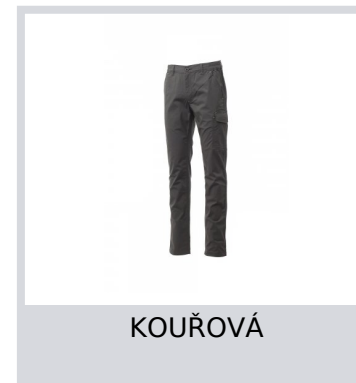

PAYPER

POWER STRETCH SUMMER

S00327-P055

Kalhoty ze strečové ripstopové tkaniny, lehké, s poutky a elastickým páskem v pase, zapínání na zip s klopou a knoflíkem na pásku. Přední kapsy klasického střihu, kapsička na mince v pravé kapse při nošení a boční kapsa na svinovací metr. Levá postranní kapsa s uzavírací klopou LOCK SYSTEM. Dvě zadní kapsy, z nichž jedna s klopou na suchý zip. Prošíť trojjehlou.

Složení: 98% BAVLNA + 2% ELASTAN

Vzhled: MINI RIPSTOP

Hmotnost: 220 GR/MQ

Velikosti:

Obal: 1/25

VYROBENO: VYROBENO V PAKISTÁNU

HS CODE: 62034211

Barvy

KOUŘOVÁ

Průvodce Velikostmi

International Sizes	XXS		XS		S		M		L		XL		XXL		3XL		4XL		5XL	
IT - DE	36	38	40	42	44	46	48	50	52	54	56	58	60	62	64	66	68	70	72	74
FR - ES	32	34	36	38	40	42	44	46	48	50	52	54	56	58	60	62	64	66	68	70
UK Top	29	30	31	33	34	36	38	39	41	42	44	46	47	48	50	52	53	55	56	58
UK Trousers	25	27	28	29	30	32	33	34	36	38	40	41	43	45	46	48	49	51	52	54
(G) - cm	37	37	38	38	39	39	40	40	41	41	42,5	42,5	44	44	45	45	46	46	47	47
(G) - in	14½	14½	15	15	15½	15½	15¾	15¾	16	16	16¾	16¾	17¼	17¼	17¾	17¾	18	18	18½	18½
(A) - cm	72	76	80	84	88	92	96	100	104	108	112	116	120	124	128	132	136	140	144	148
(A) - in	28	30	31	33	34	36	38	39	41	42	44	46	47	48	50	52	53	55	56	58
(B) - cm	64	68	72	74	76	80	84	88	92	96	100	104	108	112	116	120	124	128	132	136
(B) - in	25	27	28	29	30	32	33	34	36	38	40	41	43	45	46	48	49	51	52	54
(C) - cm	80	84	88	90	92	96	100	104	108	112	116	120	124	128	132	136	140	144	148	152
(C) - in	31	33	34	35	36	38	39	41	42	44	46	47	49	50	52	53	55	56	58	59
(D) - cm	82	82	84	84	85	85	86	86	87	87	88	88	88	88	88	88	89	89	89	89
(D) - in	32	32	33	33	33	33	33	33	34	34	34	34	34	34	34	34	35	35	35	35
(E) - cm	170/181				175/187				175/189											
(E) - in	67/71				69/73				69/75											

Návod na praní

Certifikace