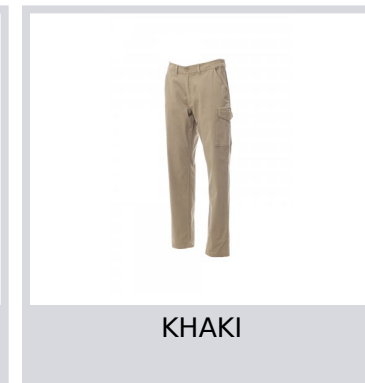

NÁMOŘNICKÁ MODRÁ

KHAKI