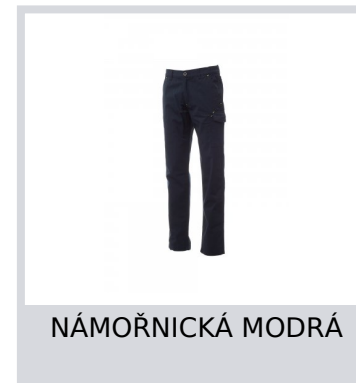

PAYPER

POWER STRETCH SUMMER

S00327-P055

Kalhoty ze strečové ripstopové tkaniny, lehké, s poutky a elastickým páskem v pase, zapínání na zip s klopou a knoflíkem na pásku. Přední kapsy klasického střihu, kapsička na mince v pravé kapse při nošení a boční kapsa na svinovací metr. Levá postranní kapsa s uzavírací klopou LOCK SYSTEM. Dvě zadní kapsy, z nichž jedna s klopou na suchý zip. Prošíť trojjehlou.

Složení: 98% BAVLNA + 2% ELASTAN

Vzhled: MINI RIPSTOP

Hmotnost: 220 GR/MQ

Velikosti:

Obal: 1/25

VYROBENO: VYROBENO V PAKISTÁNU

HS CODE: 62034211

Barvy