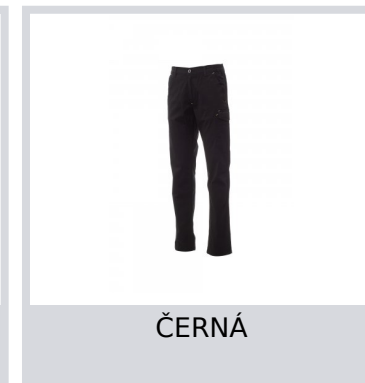

ČERNÁ

Průvodce Velikostmi

International Sizes	XXS		XS		S		M		L		XL		XXL		3XL		4XL		5XL	
IT - DE	36	38	40	42	44	46	48	50	52	54	56	58	60	62	64	66	68	70	72	74
FR - ES	32	34	36	38	40	42	44	46	48	50	52	54	56	58	60	62	64	66	68	70
UK Top	29	30	31	33	34	36	38	39	41	42	44	46	47	48	50	52	53	55	56	58
UK Trousers	25	27	28	29	30	32	33	34	36	38	40	41	43	45	46	48	49	51	52	54
(G) - cm	37	37	38	38	39	39	40	40	41	41	42,5	42,5	44	44	45	45	46	46	47	47
(G) - in	14½	14½	15	15	15½	15½	15¾	15¾	16	16	16¾	16¾	17¼	17¼	17¾	17¾	18	18	18½	18½
(A) - cm	72	76	80	84	88	92	96	100	104	108	112	116	120	124	128	132	136	140	144	148
(A) - in	28	30	31	33	34	36	38	39	41	42	44	46	47	48	50	52	53	55	56	58
(B) - cm	64	68	72	74	76	80	84	88	92	96	100	104	108	112	116	120	124	128	132	136
(B) - in	25	27	28	29	30	32	33	34	36	38	40	41	43	45	46	48	49	51	52	54
(C) - cm	80	84	88	90	92	96	100	104	108	112	116	120	124	128	132	136	140	144	148	152
(C) - in	31	33	34	35	36	38	39	41	42	44	46	47	49	50	52	53	55	56	58	59
(D) - cm	82	82	84	84	85	85	86	86	87	87	88	88	88	88	88	88	89	89	89	89
(D) - in	32	32	33	33	33	33	33	33	34	34	34	34	34	34	34	34	35	35	35	35
(E) - cm	170/181				175/187				175/189											
(E) - in	67/71				69/73				69/75