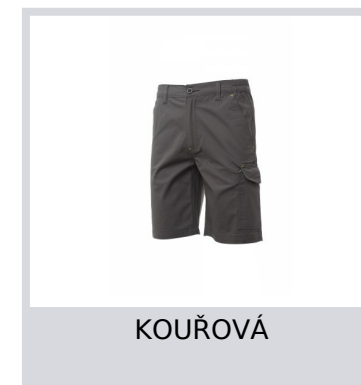

# SERVICE

S00328-P055

Bermudy ze strečové ripstopové tkaniny, lehké, s poutky a elastickým páskem v pase, zapínání na zip s klopou a knoflíkem na pásku. Přední kapsy klasického střihu, kapsička na mince v pravé kapse při nošení a boční kapsa na svinovací metr. Levá postranní kapsa s uzavírací klopou LOCK SYSTEM. Dvě zadní kapsy, z nichž jedna s klopou na suchý zip. Prošití trojjehlou.

**Složení:** 98% BAVLNA + 2% ELASTAN

**Vzhled:** MINI RIPSTOP

**Hmotnost:** 220 GR/MQ

**Velikosti:**

**Obal:** 1/25

**VYROBENO:** VYROBENO V PAKISTÁNU

**HS CODE:** 62034211

## Barvy