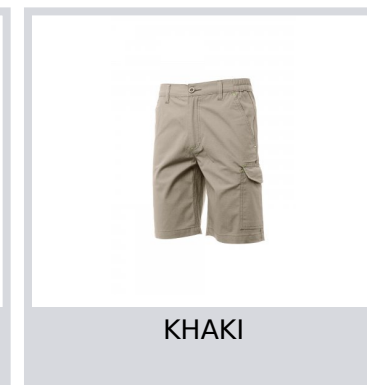

# SERVICE

S00328-P055

Bermudy ze strečové ripstopové tkaniny, lehké, s poutky a elastickým páskem v pase, zapínání na zip s klopou a knoflíkem na pásku. Přední kapsy klasického střihu, kapsička na mince v pravé kapse při nošení a boční kapsa na svinovací metr. Levá postranní kapsa s uzavírací klopou LOCK SYSTEM. Dvě zadní kapsy, z nichž jedna s klopou na suchý zip. Prošití trojjehlou.

**Složení:** 98% BAVLNA + 2% ELASTAN

**Vzhled:** MINI RIPSTOP

**Hmotnost:** 220 GR/MQ

**Velikosti:**

**Obal:** 1/25

**VYROBENO:** VYROBENO V PAKISTÁNU

**HS CODE:** 62034211

## Barvy