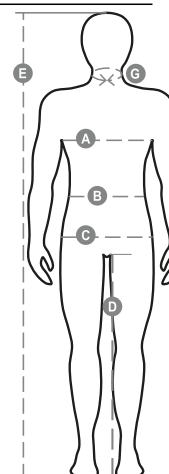

# SERVICE

S00328-P055

Bermudy ze strečové ripstopové tkaniny, lehké, s poutky a elastickým páskem v pase, zapínání na zip s klopou a knoflíkem na pásku. Přední kapsy klasického střihu, kapsička na mince v pravé kapse při nošení a boční kapsa na svinovací metr. Levá postranní kapsa s uzavírací klopou LOCK SYSTEM. Dvě zadní kapsy, z nichž jedna s klopou na suchý zip. Prošití trojjehlou.

**Složení:** 98% BAVLNA + 2% ELASTAN

**Vzhled:** MINI RIPSTOP

**Hmotnost:** 220 GR/MQ

**Velikosti:**

**Obal:** 1/25

**VYROBENO:** VYROBENO V PAKISTÁNU

**HS CODE:** 62034211

## Průvodce Velikostmi

International Sizes	XXS		XS		S		M		L		XL		XXL		3XL		4XL		5XL	
IT - DE	36	38	40	42	44	46	48	50	52	54	56	58	60	62	64	66	68	70	72	74
FR - ES	32	34	36	38	40	42	44	46	48	50	52	54	56	58	60	62	64	66	68	70
UK Top	29	30	31	33	34	36	38	39	41	42	44	46	47	48	50	52	53	55	56	58
UK Trousers	25	27	28	29	30	32	33	34	36	38	40	41	43	45	46	48	49	51	52	54
<b>(G) - cm</b>	37	37	38	38	39	39	40	40	41	41	42,5	42,5	44	44	45	45	46	46	47	47
<b>(G) - in</b>	14½	14½	15	15	15½	15½	15¾	15¾	16	16	16¾	16¾	17¼	17¼	17¾	17¾	18	18	18½	18½
<b>(A) - cm</b>	72	76	80	84	88	92	96	100	104	108	112	116	120	124	128	132	136	140	144	148
<b>(A) - in</b>	28	30	31	33	34	36	38	39	41	42	44	46	47	48	50	52	53	55	56	58
<b>(B) - cm</b>	64	68	72	74	76	80	84	88	92	96	100	104	108	112	116	120	124	128	132	136
<b>(B) - in</b>	25	27	28	29	30	32	33	34	36	38	40	41	43	45	46	48	49	51	52	54
<b>(C) - cm</b>	80	84	88	90	92	96	100	104	108	112	116	120	124	128	132	136	140	144	148	152
<b>(C) - in</b>	31	33	34	35	36	38	39	41	42	44	46	47	49	50	52	53	55	56	58	59
<b>(D) - cm</b>	82	82	84	84	85	85	86	86	87	87	88	88	88	88	88	88	89	89	89	89
<b>(D) - in</b>	32	32	33	33	33	33	33	33	34	34	34	34	34	34	34	34	35	35	35	35
<b>(E) - cm</b>					170/181				175/187				175/189							
<b>(E) - in</b>					67/71				69/73				69/75							