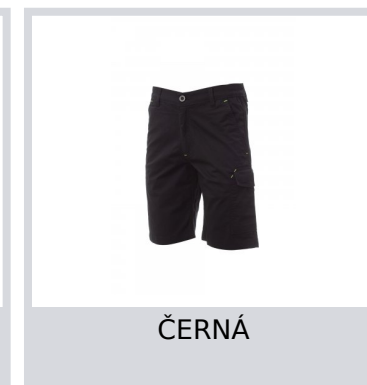

# SERVICE

S00328-P055

Bermudy ze strečové ripstopové tkaniny, lehké, s poutky a elastickým páskem v pase, zapínání na zip s klopou a knoflíkem na pásku. Přední kapsy klasického střihu, kapsička na mince v pravé kapse při nošení a boční kapsa na svinovací metr. Levá postranní kapsa s uzavírací klopou LOCK SYSTEM. Dvě zadní kapsy, z nichž jedna s klopou na suchý zip. Prošití trojjehlou.

**Složení:** 98% BAVLNA + 2% ELASTAN

**Vzhled:** MINI RIPSTOP

**Hmotnost:** 220 GR/MQ

**Velikosti:**

**Obal:** 1/25

**VYROBENO:** VYROBENO V PAKISTÁNU

**HS CODE:** 62034211

## Barvy