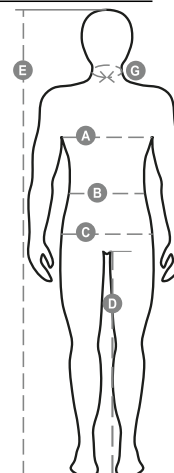

SET- NYLON REFLEX

S00236-P056

Nepromokavý komplet, proti dešti potažený PVC vrstvou, skládá se z kalhot a bundy, bunda na zip s kapucí v límci, rovné rukávy s elastickými manžetami a síťovina na zádech, kalhoty s elastickým pasem a dvěma otevřenými kapsami. Reflexní pásy na pažích, přední a zadní straně bundy a na spodní části kalhot. Jediný obal na zip.

Složení: 100% POLYESTER MÁČENÝ
Vzhled: POLYESTER MÁČENÝ DO DEŠTĚ
Hmotnost: 180 GR/MQ
Velikosti:
Obal: 1/20

VYROBENO: VYROBENO V ČINĚ
HS CODE: 62032310

Barvy

NÁMOŘNICKÁ MODRÁ

Průvodce Velikostmi

International Sizes	XXS		XS		S		M		L		XL		XXL		3XL		4XL		5XL	
IT - DE	36	38	40	42	44	46	48	50	52	54	56	58	60	62	64	66	68	70	72	74
FR - ES	32	34	36	38	40	42	44	46	48	50	52	54	56	58	60	62	64	66	68	70
UK Top	29	30	31	33	34	36	38	39	41	42	44	46	47	48	50	52	53	55	56	58
UK Trousers	25	27	28	29	30	32	33	34	36	38	40	41	43	45	46	48	49	51	52	54
(G) - cm	37	37	38	38	39	39	40	40	41	41	42,5	42,5	44	44	45	45	46	46	47	47
(G) - in	14½	14½	15	15	15½	15½	15¾	15¾	16	16	16¾	16¾	17¼	17¼	17¾	17¾	18	18	18½	18½
(A) - cm	72	76	80	84	88	92	96	100	104	108	112	116	120	124	128	132	136	140	144	148
(A) - in	28	30	31	33	34	36	38	39	41	42	44	46	47	48	50	52	53	55	56	58
(B) - cm	64	68	72	74	76	80	84	88	92	96	100	104	108	112	116	120	124	128	132	136
(B) - in	25	27	28	29	30	32	33	34	36	38	40	41	43	45	46	48	49	51	52	54
(C) - cm	80	84	88	90	92	96	100	104	108	112	116	120	124	128	132	136	140	144	148	152
(C) - in	31	33	34	35	36	38	39	41	42	44	46	47	49	50	52	53	55	56	58	59
(D) - cm	82	82	84	84	85	85	86	86	87	87	88	88	88	88	88	88	89	89	89	89
(D) - in	32	32	33	33	33	33	33	33	34	34	34	34	34	34	34	34	35	35	35	35
(E) - cm	170/181				175/187				175/189											
(E) - in	67/71				69/73				69/75											