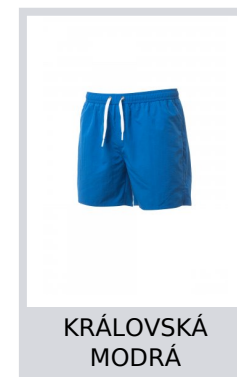

ZUMA

S00725-0343

Pánské plavkové boxerky s gumičkou a stahovací šňůrkou v pase, vnitřními síťovanými slipy, dvěma kapsami na bocích a jednou na zadní části s klopou uzavíratelnou na suchý zip a multifunkčním elastickým kroužkem. Boční rozparky.

Složení: 100% NYLON

Vzhled: NYLON TASLON 228T

Hmotnost: 105 GR/MQ

Velikosti:

Obal: 1/50

VYROBENO: VYROBENO V ČINĚ

HS CODE: 62111100

Barvy

ŽLUTÁ FLUO

ČERVENÁ

NÁMOŘNICKÁ MODRÁ

KRÁLOVSKÁ MODRÁ

ČERNÁ

Průvodce Velikostmi

International Sizes	XXS		XS		S		M		L		XL		XXL		3XL		4XL		5XL	
IT - DE	36	38	40	42	44	46	48	50	52	54	56	58	60	62	64	66	68	70	72	74
FR - ES	32	34	36	38	40	42	44	46	48	50	52	54	56	58	60	62	64	66	68	70
UK Top	29	30	31	33	34	36	38	39	41	42	44	46	47	48	50	52	53	55	56	58
UK Trousers	25	27	28	29	30	32	33	34	36	38	40	41	43	45	46	48	49	51	52	54
(G) - cm	37	37	38	38	39	39	40	40	41	41	42,5	42,5	44	44	45	45	46	46	47	47
(G) - in	14½	14½	15	15	15½	15½	15¾	15¾	16	16	16¾	16¾	17¼	17¼	17¾	17¾	18	18	18½	18½
(A) - cm	72	76	80	84	88	92	96	100	104	108	112	116	120	124	128	132	136	140	144	148
(A) - in	28	30	31	33	34	36	38	39	41	42	44	46	47	48	50	52	53	55	56	58
(B) - cm	64	68	72	74	76	80	84	88	92	96	100	104	108	112	116	120	124	128	132	136
(B) - in	25	27	28	29	30	32	33	34	36	38	40	41	43	45	46	48	49	51	52	54
(C) - cm	80	84	88	90	92	96	100	104	108	112	116	120	124	128	132	136	140	144	148	152
(C) - in	31	33	34	35	36	38	39	41	42	44	46	47	49	50	52	53	55	56	58	59
(D) - cm	82	82	84	84	85	85	86	86	87	87	88	88	88	88	88	88	89	89	89	89
(D) - in	32	32	33	33	33	33	33	33	34	34	34	34	34	34	34	34	35	35	35	35
(E) - cm	170/181				175/187				175/189											
(E) - in	67/71				69/73				69/75											