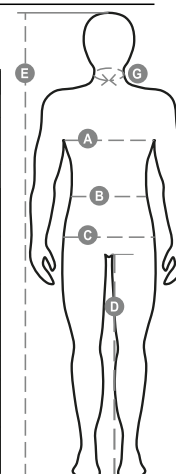

Složení: 100% NYLON

Vzhled: NYLON TASLON 228T

Hmotnost: 105 GR/MQ

Velikosti:

Obal: 1/50

VYROBENO: VYROBENO V ČINĚ

HS CODE: 62111100

Barvy

ŽLUTÁ FLUO

ČERVENÁ

NÁMOŘNICKÁ MODRÁ

KRÁLOVSKÁ MODRÁ

ČERNÁ

Průvodce Velikostmi

International Sizes	XXS		XS		S		M		L		XL		XXL		3XL		4XL		5XL	
IT - DE	36	38	40	42	44	46	48	50	52	54	56	58	60	62	64	66	68	70	72	74
FR - ES	32	34	36	38	40	42	44	46	48	50	52	54	56	58	60	62	64	66	68	70
UK Top	29	30	31	33	34	36	38	39	41	42	44	46	47	48	50	52	53	55	56	58
UK Trousers	25	27	28	29	30	32	33	34	36	38	40	41	43	45	46	48	49	51	52	54
(G) - cm	37	37	38	38	39	39	40	40	41	41	42,5	42,5	44	44	45	45	46	46	47	47
(G) - in	14½	14½	15	15	15½	15½	15¾	15¾	16	16	16¾	16¾	17¼	17¼	17¾	17¾	18	18	18½	18½
(A) - cm	72	76	80	84	88	92	96	100	104	108	112	116	120	124	128	132	136	140	144	148
(A) - in	28	30	31	33	34	36	38	39	41	42	44	46	47	48	50	52	53	55	56	58
(B) - cm	64	68	72	74	76	80	84	88	92	96	100	104	108	112	116	120	124	128	132	136
(B) - in	25	27	28	29	30	32	33	34	36	38	40	41	43	45	46	48	49	51	52	54
(C) - cm	80	84	88	90	92	96	100	104	108	112	116	120	124	128	132	136	140	144	148	152
(C) - in	31	33	34	35	36	38	39	41	42	44	46	47	49	50	52	53	55	56	58	59
(D) - cm	82	82	84	84	85	85	86	86	87	87	88	88	88	88	88	88	89	89	89	89
(D) - in	32	32	33	33	33	33	33	33	34	34	34	34	34	34	34	34	35	35	35	35
(E) - cm	170/181				175/187				175/189											
(E) - in	67/71				69/73				69/75											